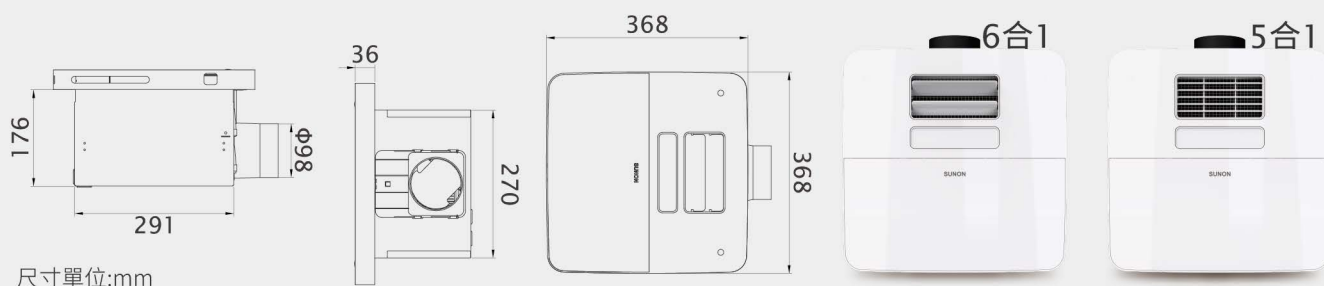

◆ 外觀/尺寸規格表

尺寸單位:mm

機種選擇			產品規格表			
型號			電壓規格(V)	220 V		
	六合一	五合一	安裝尺寸(mm)	300 x 300 x 180 mm (長 x 寬 x 高)		
長效濾網	○	○	出風口尺寸(mm)	Φ 98 mm		
	○	○	運轉模式	快速模式	節能模式	
活性碳過濾網	○	X	循環最大風量(m ³ /h)	暖風	185	135
負離子淨化	○	X		乾燥	110	110
超廣角自動導風	○	X		涼風	165	130
主機防水等級	IPX4	IPX4	加熱器消耗功率(W)	換氣	41	36
遙控器防水等級	IP67	IP67		暖風	2000	1900
			噪音(dB(A))	乾燥	1800	1550
				暖風/乾燥/涼風	< 42	< 39
				換氣	38	22