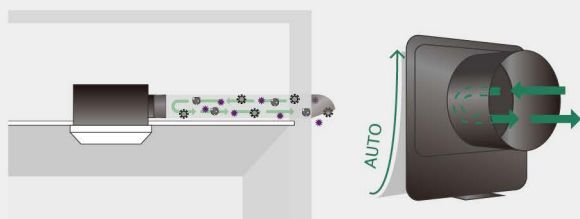

◆ 高防水設計

主機防水IPX4，搭配IP67等級防塵防水遙控器，高度防水性設計，長久耐用無虞！

◆ 8重安全防護 使用最安心

產品擁有8重安全防護，自動斷電使用放心，全機選用符合歐盟無毒環保標準(RoHS)的原物料，提供全方位的環保安全防護。

PTC偵測保護

加熱乾燒保護

耐高溫金屬殼

電流超載保護

機體偵測保護

加熱乾燒保護

異物偵測保護

馬達異常保護