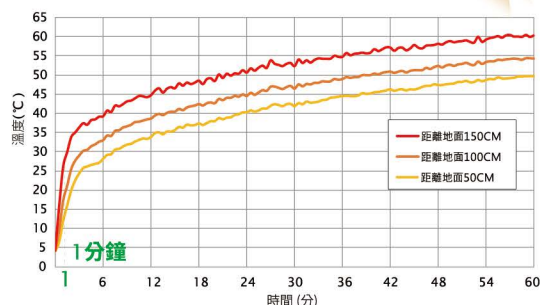

DC馬達能將加熱器的電能消耗控制在最低，也大幅提升了電能的利用效率。

高效製暖

熱阻小、換熱效率高，可於一分鐘內快速製暖。

極致速暖
高科技

◆ 更高效 更節能 更環保

採用高性能的 PTC 陶瓷發熱體，不發紅安全供暖，短期間內提升浴室溫度，即便在冬天的浴室也可以盡情享受舒適的沐浴時光。

◆ 陶瓷速熱

機身採用高效速暖絕緣PTC陶瓷加熱器搭配智能電動導風葉，超廣角縱向60°大面積均勻導風，一分鐘可達到30°C，加速室內均溫暖房。

▲ 暖風功能溫升實測

◆ 靜音大風量

DC節能馬達靜音省電，最低音量22dB(A)，雙重模式切換最大風量可達185m³/h。

◆ 24小時連續涼風/換氣

24小時空氣循環，浴廁潮濕一掃而空！良好的換氣功能在沒有窗戶的浴室也能保持舒適乾爽，「24小時連續涼風/換氣」功能更可全面提升居家空氣品質。

◆ 一體式側吸

隱藏式側吸排氣設計，將風口貼心的設計於側邊，使灰塵不直接黏著於面板正面，髒汙不外露，永遠保持乾淨美觀。