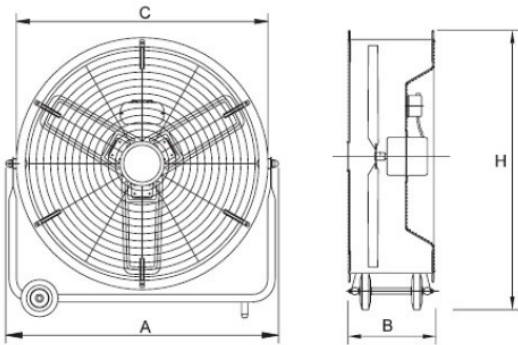

型號	扇葉尺寸	尺寸mm A/B/C/H	電壓(V)	調速	功率 (W)	轉速 RPM	風量 CMH	噪音 dB	認證
HVF-60L	24"	750/290/ 670/760	110或 220	3速	220	1150	270	70	CE CB ERP SAA ASAO ECO G- MARK
HVF-90L	36"	1060/525/ 980/1140	110或 220	2速	650	850	460	75	
HVF-105L	42"	1230/525/ 1120/1290	220	2速	750	850	540	80	