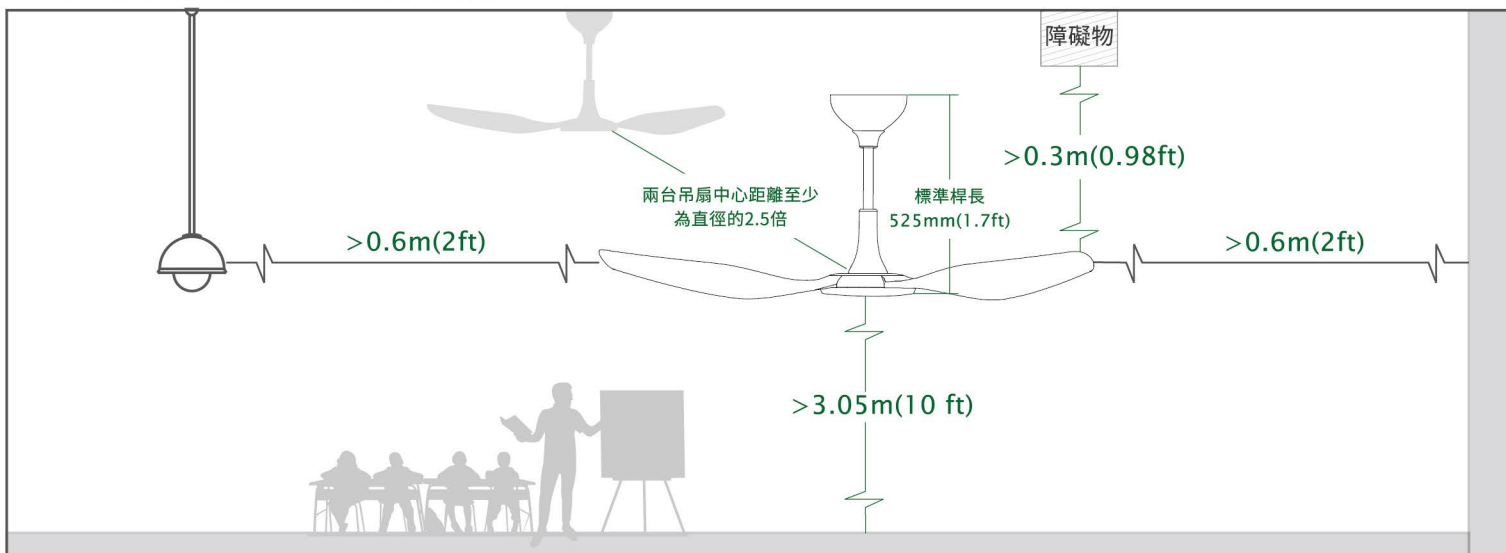

◆ 吊扇與周邊設備間隔

適用場所: 展場、書店、咖啡廳、圖書館、博物館、辦公室、會議室、飯店大廳、醫院、健身中心、住家