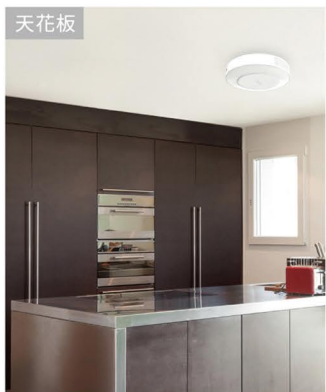

◆ 彈性安裝 完美融入居家

迷你時尚外型設計，百搭各種風格的居家空間，輕巧機身，提供多元的安裝方式，隨時隨地享受空氣！