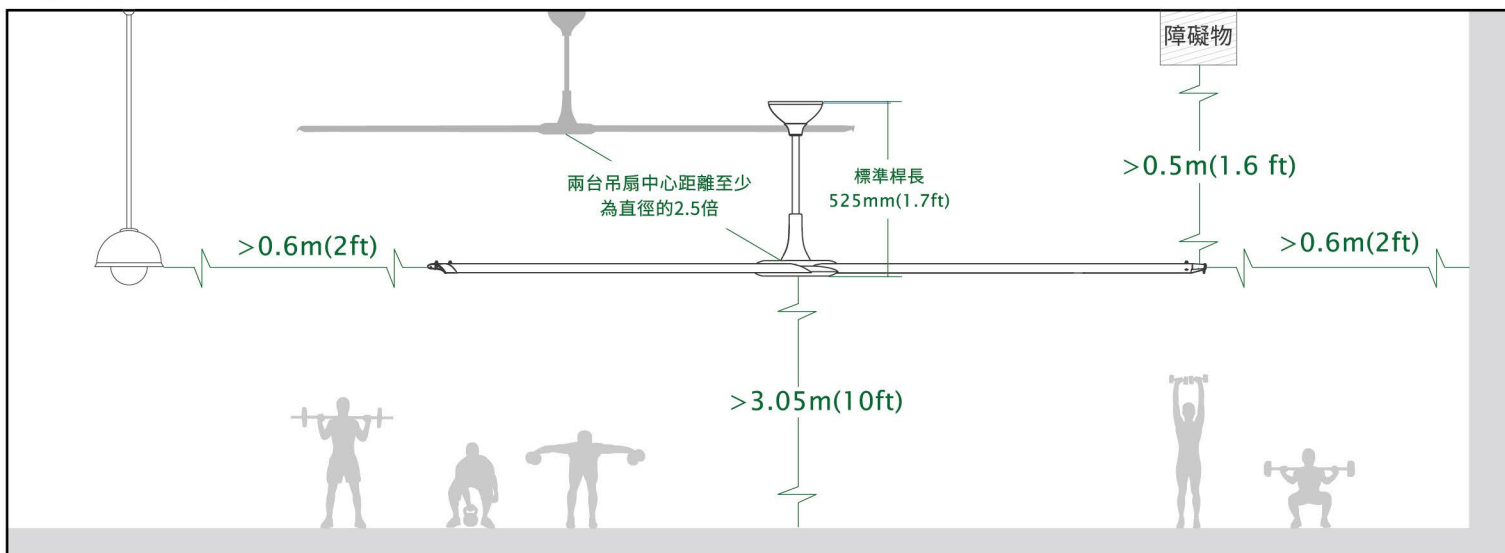

XPOWER 移動/壁掛通風扇

◆ 尺寸/外觀規格表

FA-300K6
14吋

電壓：115V
馬達：1/4 HP
電流：1.0 安培
風量：2100 CFM
速度：4 段風速
淨重 (公斤)：5.9
尺寸 (長 X 寬 X 高)：
42.2 x 26.4 x 48cm

FA-420K6
18吋

電壓：115V
馬達：1/3 HP
電流：2.3 安培
風量：3600 CFM
速度：5 段風速
淨重 (公斤)：10.61
尺寸 (長 X 寬 X 高)：
55.6 x 24.9 x 57.2cm