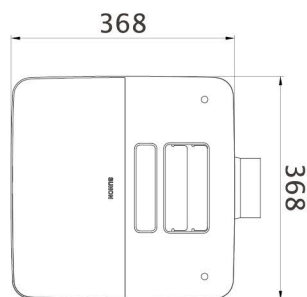

◆ 機種/產品規格表

機種選擇			產品規格表			
型號			電壓規格(V)	220 V		
	六合一	五合一	安裝尺寸(mm)	300 x 300 x 180 mm (長 x 寬 x 高)		
			出風口尺寸(mm)	Φ 98 mm		
			運轉模式	快速模式	節能模式	
			循環最大風量(m³/h)	暖風	185	135
				乾燥	110	110
				涼風	165	130
長效濾網	O	O	加熱器消耗功率(W)	換氣	41	36
負離子淨化	O	X		暖風	2000	1900
超廣角自動導風	O	X	乾燥	1800	1550	
主機防水等級	IPX4	IPX4	噪音(dB(A))	暖風/乾燥/涼風	< 42	< 39
遙控器防水等級	IP67	IP67		換氣	38	22