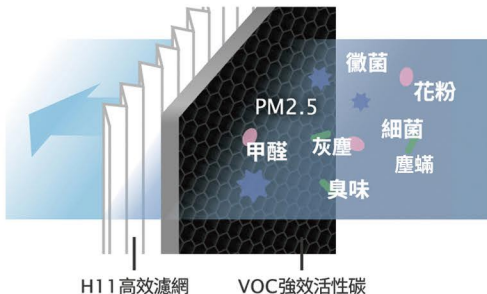

※規格僅供參考,若有變更恕不另行通知,請以實際產品外包裝規格為準

綠境風 雙流新風機

Flow2one Plus+

排氣淨化
Clean+新風活氧
O₂⁺淨化PM2.5
99.9%VOC濾網
Health+

◆ 新風換氣 全屋淨化

200m³/h 超大新風引進新鮮空氣70m³/h 迅速排出室內汙濁空氣

◆ 室內微正壓 只留新鮮

透過引進室外新鮮含氧空氣，
同時阻擋戶外PM2.5等汙染進入。

◆ 超強淨化 雙重過濾

H11 高效濾網

360度環型設計，PM2.5高效過濾 99.9%

VOC 強效活性炭

有效過濾異味、甲醛、甲烷、過敏原等

◆ 自動偵測 智能淨化

開啟智能功能，當空氣汙染超標時，
會自動加強風速排出。

◆ 70% 熱交換 冬暖夏涼