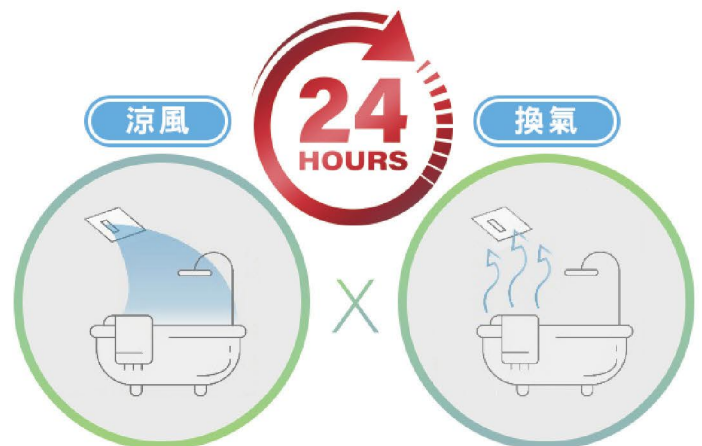

24 涼風
換氣
hr

◆ 電動止逆閥風門 阻斷異味

通風口採電動止逆閥設計，阻擋外部廢氣逆流，不再被擾人的菸味、臭氣等異味所影響。

閥門關閉
(防風/防蟲/防鼠)

閥門開啟
(排風)

◆ 下掀式設計 濾網好清理

◆ 8重安全防護 使用最安心

- PTC偵測保護
- 加熱乾燒保護
- 耐高溫金屬殼
- 電流超載保護
- 機體偵測保護
- 防火塑膠材質
- 異物偵測保護
- 馬達異常保護

◆ 24小時 涼風/換氣

◆ PTC 陶瓷速暖

機身採用高效速暖絕緣 PTC 陶瓷加熱器搭配智能電動導風葉，超廣角縱向60度大面積均勻導風，一分鐘可達到30度加速室內均溫暖房。

*如開起暖風功能，需等待30秒散熱後，主機才會自動關閉。

◆ 6合1的舒適體驗

◆ 尺寸/外觀規格表

尺寸單位:mm

◆ 機種/產品規格表