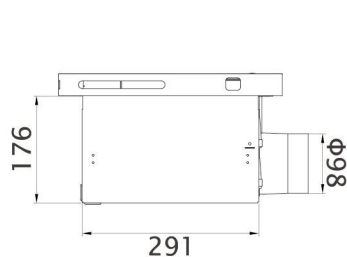

◆ 尺寸/外觀規格表

尺寸單位:mm