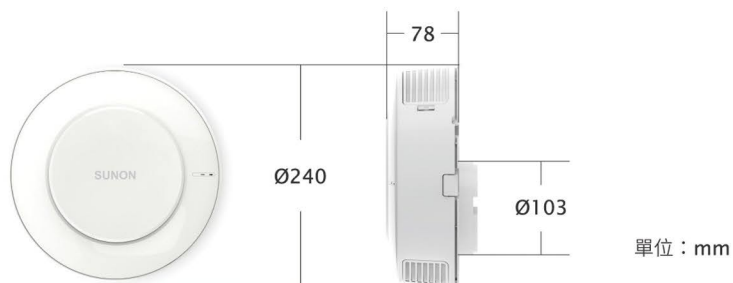

◆ 室內微正壓 防護一把罩

透過引進室外新鮮含氧空氣，同時阻擋戶外PM2.5等汙染進入室內，讓室內只保留純淨空氣。

◆ 三層淨化 呼吸更純淨

PM2.5和抗菌濾網過濾值高達99.9%

透過三道濾網層層把關，將不好的空氣全面阻隔，只給您真正的純淨空氣。

◆ 安淨舒適 享受新風

70m³/h超大新風，24dB(A)睡眠模式，靜靜的將活氧注入室內。

◆ 彈性安裝 完美融入居家

迷你時尚外型設計，百搭各種風格的居家空間，輕巧機身，提供多元的安裝方式，隨時隨地享受空氣！

◆ 外觀尺寸 / 規格表

型號：AHR10T00-01

風向	單進風		
新風量 (m ³ /h)	30	40	70
噪音 (dB(A))	24	30	45
功耗 (w)	1.7	3	9
控制方式	遙控器		
濾網規格	PM2.5濾網 / 初效濾網		
安裝場域	牆面 / 窗戶 / 天花板		

※ 規格僅供參考，若有變更恕不另行通知，請以實際產品外包裝規格為準。
※ 數據以全新耗材與正確安裝之狀態測試，實際安裝環境與耗材使用狀況會影響測試結果。