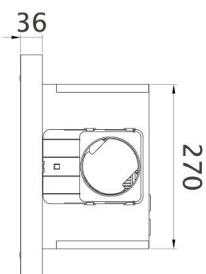

◆ 機種/產品規格表

機種選擇			產品規格表			
型號			電壓規格(V)	220 V		
	六合一	五合一	安裝尺寸(mm)	300 x 300 x 180 mm (長 x 寬 x 高)		
			出風口尺寸(mm)	Φ 98 mm		
			運轉模式	快速模式	節能模式	
			循環最大風量(m³/h)	暖風	185	135
				乾燥	110	110
				涼風	165	130
長效濾網	O	O	加熱器消耗功率(W)	換氣	41	36
負離子淨化	O	X		暖風	2000	1900
超廣角自動導風	O	X	乾燥	1800	1550	
主機防水等級	IPX4	IPX4	噪音(dB(A))	暖風/乾燥/涼風	< 42	< 39
遙控器防水等級	IP67	IP67		換氣	38	22