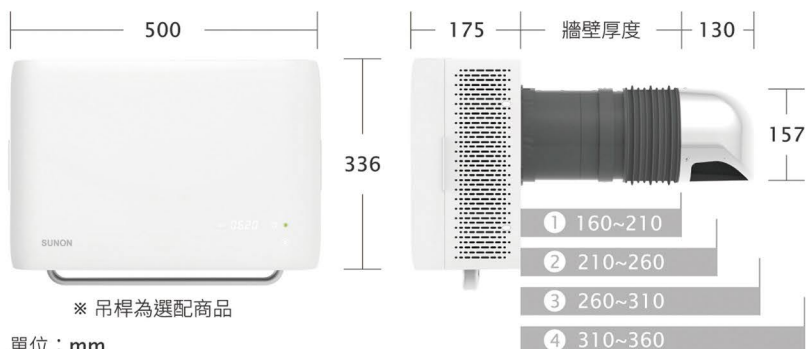

◆ 外觀尺寸 / 規格表

型號：AHR15T24

單位：mm

※ 適用以上四種牆壁厚度
(計算尺寸時請包含牆厚+磁磚)

風向	雙向流		
新風量 (m³/h)	85	140	200
噪音 (dB(A))	26	39	44
功耗 (w)	10	30	46
控制方式	遙控器 / 主機		
熱交換率	70 %		
空氣檢測	PM2.5 / CO₂		
濾網規格	HEPA H11 / VOC		
安裝場域	牆面		

※ 規格僅供參考，若有變更恕不另行通知，請以實際產品外包裝規格為準。

※ 數據以全新耗材與正確安裝之狀態測試，實際安裝環境與耗材使用狀況會影響測試結果。