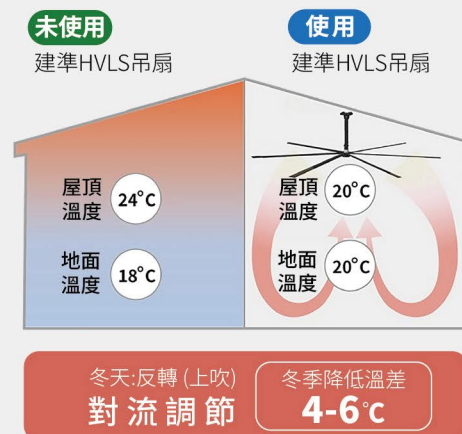

適用場所: 展場、書店、咖啡廳、圖書館、博物館、辦公室、會議室、飯店大廳、醫院、健身中心、住家

SUNON Powerful HVLS Fan series 1 (PRO)

工業節能大吊扇

高效BLDC直驅馬達

超低功耗 節能省電

消弭亂流 極靜音

質量輕巧 無壓迫感

◆ 尺寸規格表

直徑	2.5 m / 8 ft.
馬達	BLDC 直流
電壓	220~240VAC
功耗	8/80W
轉速	30/95RPM
噪音	<35dB(A)
重量	17 Kg

※本產品不適用於含鹽份的環境
 ※以上規格為實驗室測試數據，安裝於不同的環境條件，會影響產品規格。

◆ 正反轉功能-冬暖夏涼

◆ 吊扇與周邊設備間隔

適用場所:展場、書店、咖啡廳、圖書館、博物館、辦公室、會議室、飯店大廳、醫院、健身中心、住家、工廠、倉儲