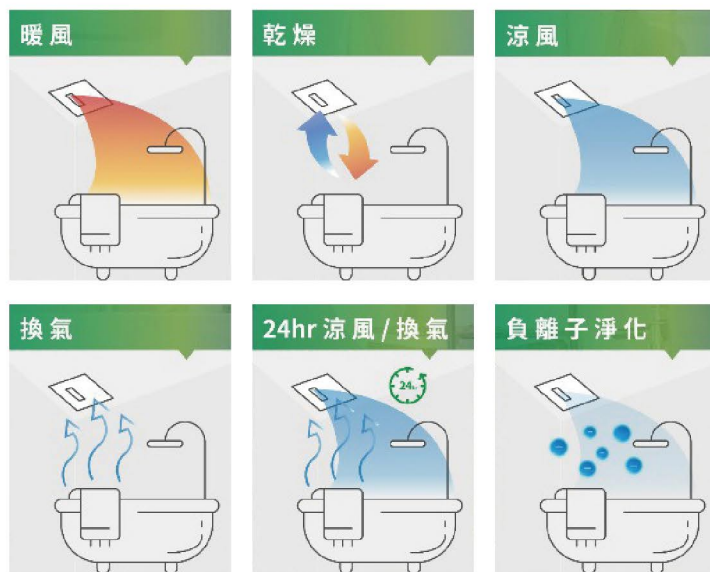

24 涼風
換氣
hr

◆ 電動止逆閥風門 阻斷異味

通風口採電動止逆閥設計，阻擋外部廢氣逆流，不再被擾人的菸味、臭氣等異味所影響。

閥門關閉
(防風/防蟲/防鼠)

閥門開啟
(排風)

◆ 下掀式設計 濾網好清理

◆ 8重安全防護 使用最安心

- PTC偵測保護
- 加熱乾燒保護
- 耐高溫金屬殼
- 電流超載保護
- 機體偵測保護
- 防火塑膠材質
- 異物偵測保護
- 馬達異常保護

◆ 24小時 涼風/換氣

◆ PTC 陶瓷速暖

機身採用高效速暖絕緣 PTC 陶瓷加熱器搭配智能電動導風葉，超廣角縱向60度大面積均勻導風，一分鐘可達到30度加速室內均溫暖房。

*如開起暖風功能，需等待30秒散熱後，主機才會自動關閉。

◆ 6合1的舒適體驗

◆ 尺寸/外觀規格表

尺寸單位:mm

◆ 機種/產品規格表