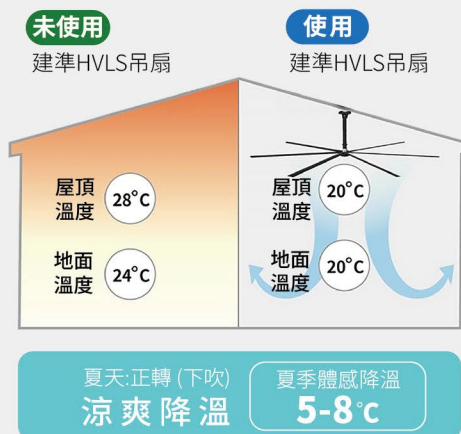

適用場所: 展場、書店、咖啡廳、圖書館、博物館、辦公室、會議室、飯店大廳、醫院、健身中心、住家

SUNON Powerful HVLS Fan series 1 (PRO)

工業節能大吊扇

高效BLDC直驅馬達

超低功耗 節能省電

消弭亂流 極靜音

質量輕巧 無壓迫感

◆ 尺寸規格表

直徑	2.5 m / 8 ft.
馬達	BLDC 直流
電壓	220~240VAC
功耗	8/80W
轉速	30/95RPM
噪音	<35dB(A)
重量	17 Kg

※本產品不適用於含鹽份的環境
 ※以上規格為實驗室測試數據，安裝於不同的環境條件，會影響產品規格。

◆ 正反轉功能-冬暖夏涼

◆ 吊扇與周邊設備間隔

適用場所:展場、書店、咖啡廳、圖書館、博物館、辦公室、會議室、飯店大廳、醫院、健身中心、住家、工廠、倉儲