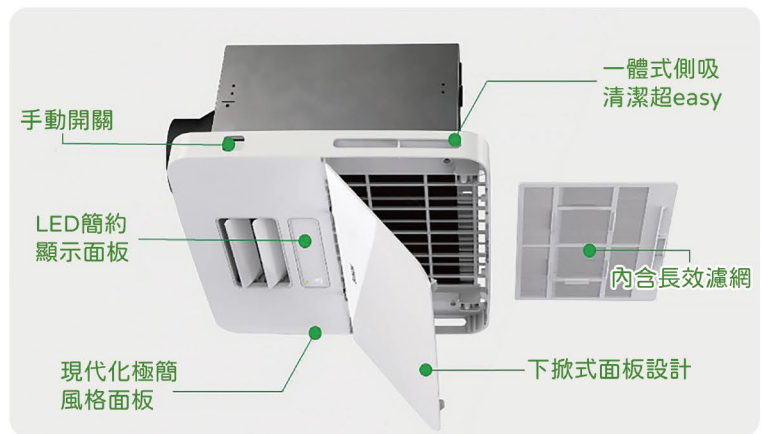

24 涼風
換氣
hr

◆ 電動止逆閥風門 阻斷異味

通風口採電動止逆閥設計，阻擋外部廢氣逆流，不再被擾人的菸味、臭氣等異味所影響。

閥門關閉
(防風/防蟲/防鼠)

閥門開啟
(排風)

◆ 下掀式設計 濾網好清理

◆ 8重安全防護 使用最安心

- PTC偵測保護
- 加熱乾燒保護
- 耐高溫金屬殼
- 電流超載保護
- 機體偵測保護
- 防火塑膠材質
- 異物偵測保護
- 馬達異常保護

◆ 24小時 涼風/換氣

◆ PTC 陶瓷速暖

機身採用高效速暖絕緣 PTC 陶瓷加熱器搭配智能電動導風葉，超廣角縱向60度大面積均勻導風，一分鐘可達到30度加速室內均溫暖房。

*如開起暖風功能，需等待30秒散熱後，主機才會自動關閉。

◆ 6合1的舒適體驗

◆ 尺寸/外觀規格表

尺寸單位:mm

◆ 機種/產品規格表