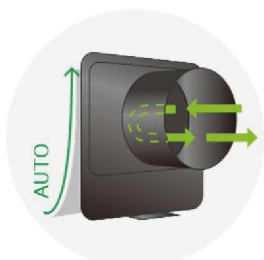

24 涼風
換氣
hr

◆ 電動止逆閥風門 阻斷異味

通風口採電動止逆閥設計，阻擋外部廢氣逆流，不再被擾人的菸味、臭氣等異味所影響。

閥門關閉
(防風/防蟲/防鼠)

閥門開啟
(排風)

◆ 下掀式設計 濾網好清理

◆ 8重安全防護 使用最安心

- PTC偵測保護
- 加熱乾燒保護
- 耐高溫金屬殼
- 電流超載保護
- 機體偵測保護
- 防火塑膠材質
- 異物偵測保護
- 馬達異常保護