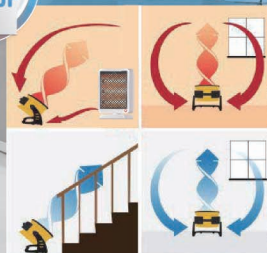

冷/暖房
效率-UP

移動自由處處有風